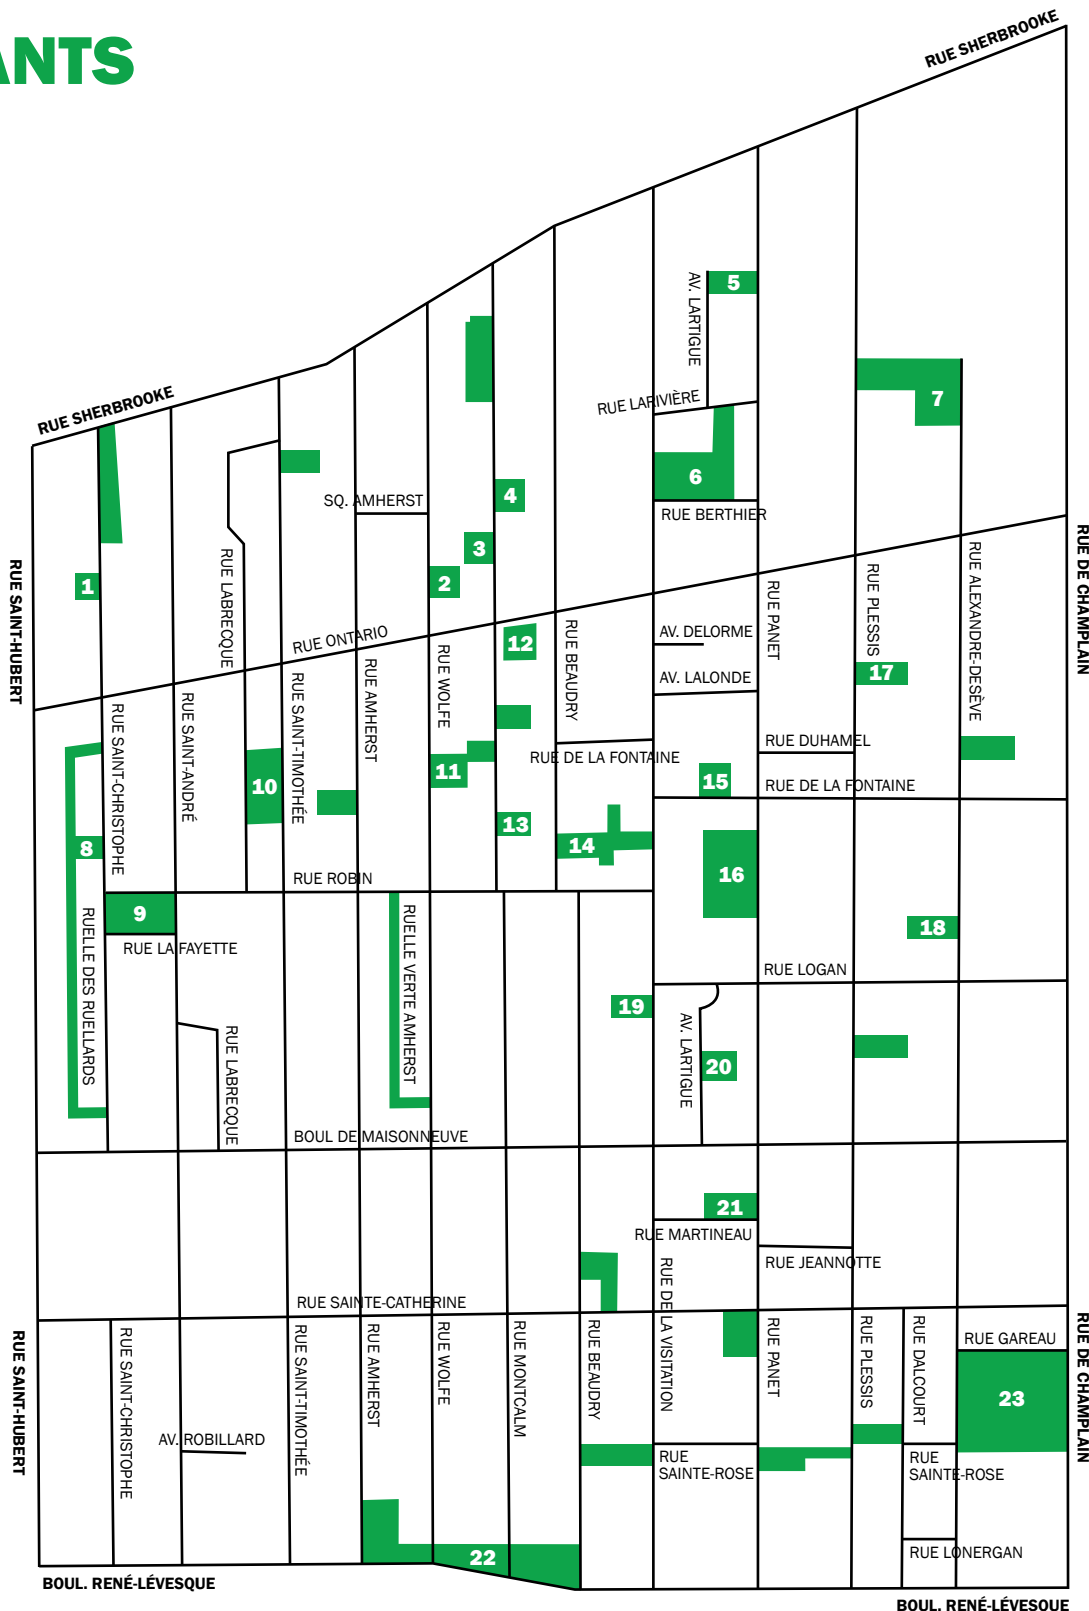

CARTE DES PARCS VIVANTS

1. Parc Claude Melançon *
2. Parc Victor-T.-Daubigny Ouest
3. Parc Victor-T.-Daubigny Est
4. Parc Judith-Jasmin
5. Parc Monseigneur-Lartigue
6. Parc Berthier *
7. Parc Persillier-Lachapelle
8. Parc Colette-Devlin / Ruellards
9. Parc Saint-Jacques
10. Parc Robert-Prévost *
11. Parc Marcelle-Barthe
12. Parc Charles-Mayer
13. Parc Marthe-Thierry
14. Parc des Joyeux-Vikings
15. Parc de la Fabrique
16. Parc Raymond-Blain *
17. Parc P.A.Q. #18 *
18. Parc P.A.Q. #27
19. Parc Hector-Charland
20. Parc P.A.Q. #26
21. Parc Martineau
22. Parc René-Lévesque Montcalm *
23. Parc Charles-S.-Campbell

* Composterie des Parcs Vivants

PARCS
vivants

Ville-Marie
Montréal

BOUL. RENÉ-LÉVESQUE

BOUL. RENÉ-LÉVESQUE